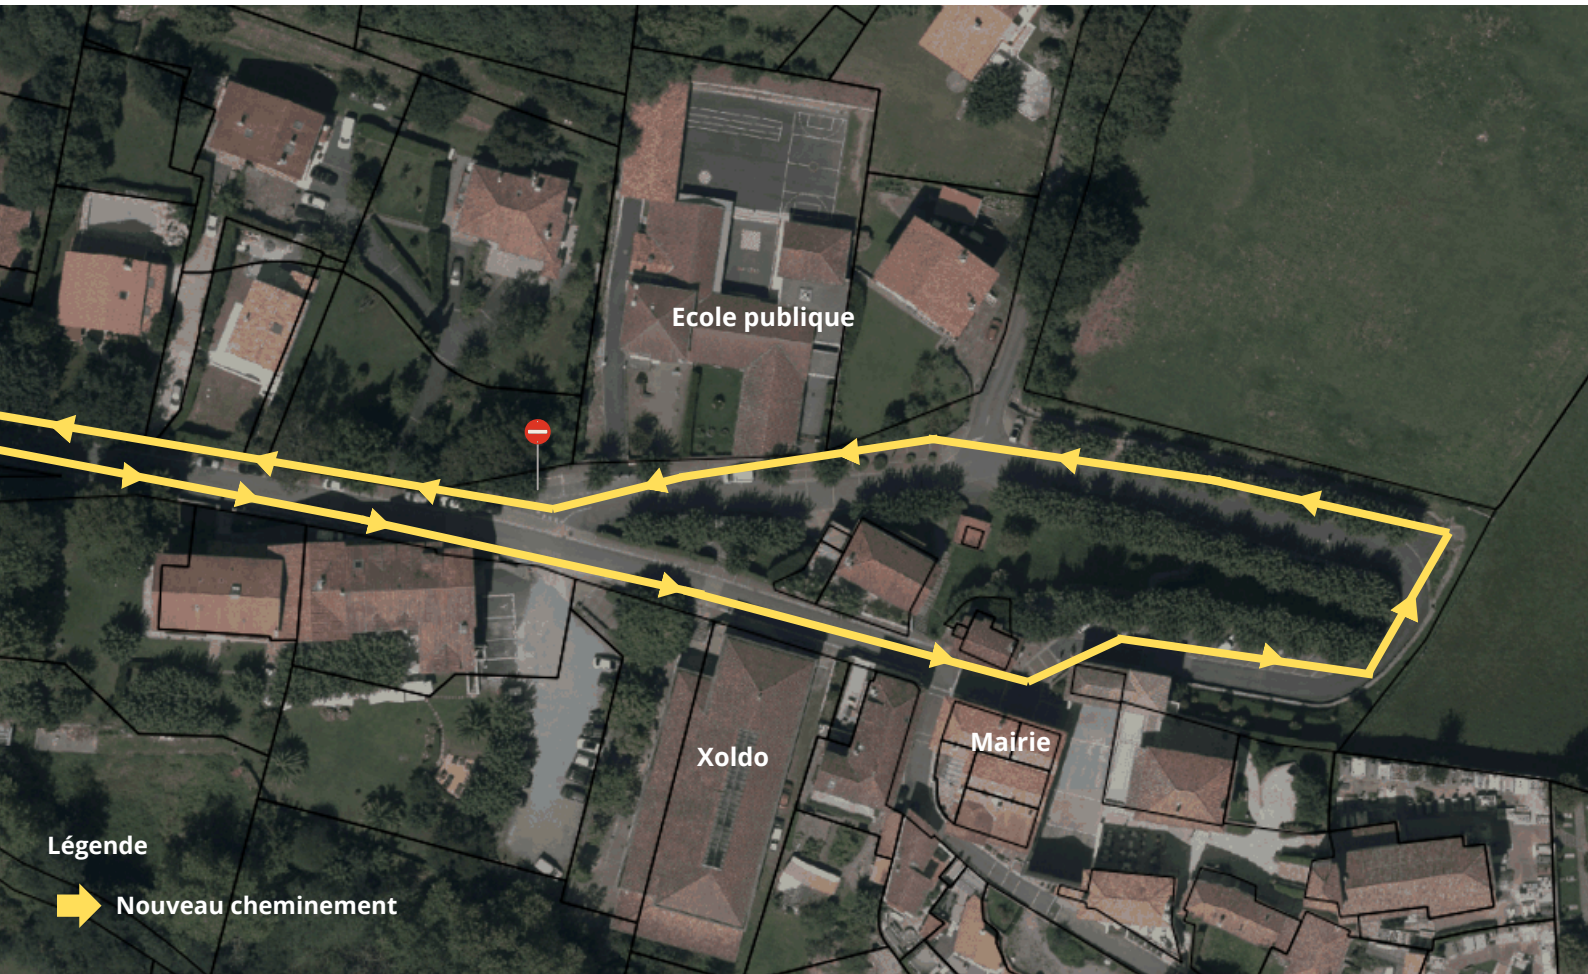

Mairie de Biriattou  
Biriattuko Herriko Etxea

## Changement de sens de circulation au bourg

Dans un souci de sécurité et afin de fluidifier la circulation aux abords de l'école, il a été décidé de supprimer le double sens de circulation en vigueur entre l'établissement scolaire et le parking Plazaldeko bidea (partie basse).

Désormais, seuls les bus et les poids lourds ne pouvant accéder aux quartiers desservis par le chemin Aruntzeneko Bidea et disposant d'un arrêté de circulation, seront autorisés à emprunter le chemin Eskoletako Bidea à contre-sens, depuis l'école jusqu'en haut du chemin.

À compter du 18/05/2026, ce tronçon de voirie sera donc en sens unique.

Cette décision a été prise :

- Pour assurer la sécurité des enfants : le flux de véhicules est particulièrement dense aux heures d'entrée et de sortie de l'école, ce qui crée un environnement accidentogène.
- En raison de la largeur insuffisante de la chaussée : la configuration actuelle ne permet pas une circulation en double sens en toute sécurité. La circulation restera limitée à 30km/h.
- Pour une meilleure organisation du stationnement et des dépose-minutes : le nouveau sens unique permettra une meilleure gestion des flux et incitera les automobilistes à effectuer un circuit plus fluide autour de l'école.